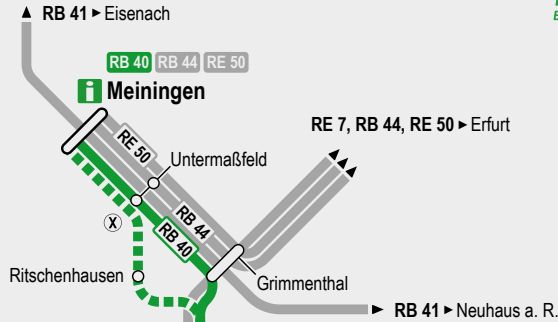

LINIENNETZ ROUTE MAP

UNTERFRANKEN SHUTTLE

RB 40 Schweinfurt Stadt – Meiningen

RB 50 Schweinfurt Stadt –
Gemünden (Main)

Deutschlandweite Fahrplanauskunft:
erfurter-bahn.de

LEGENDE LEGEND

Linie verkehrt nur mit einzelnen Zügen
runs only with a few trains

Linie anderer Eisenbahnverkehrsunternehmen
(es sind nicht alle Bahnhöfe dargestellt)
other trains (not all stations are shown)

Bedarfshalt
request stop

Kunden-/Servicecenter
customer center